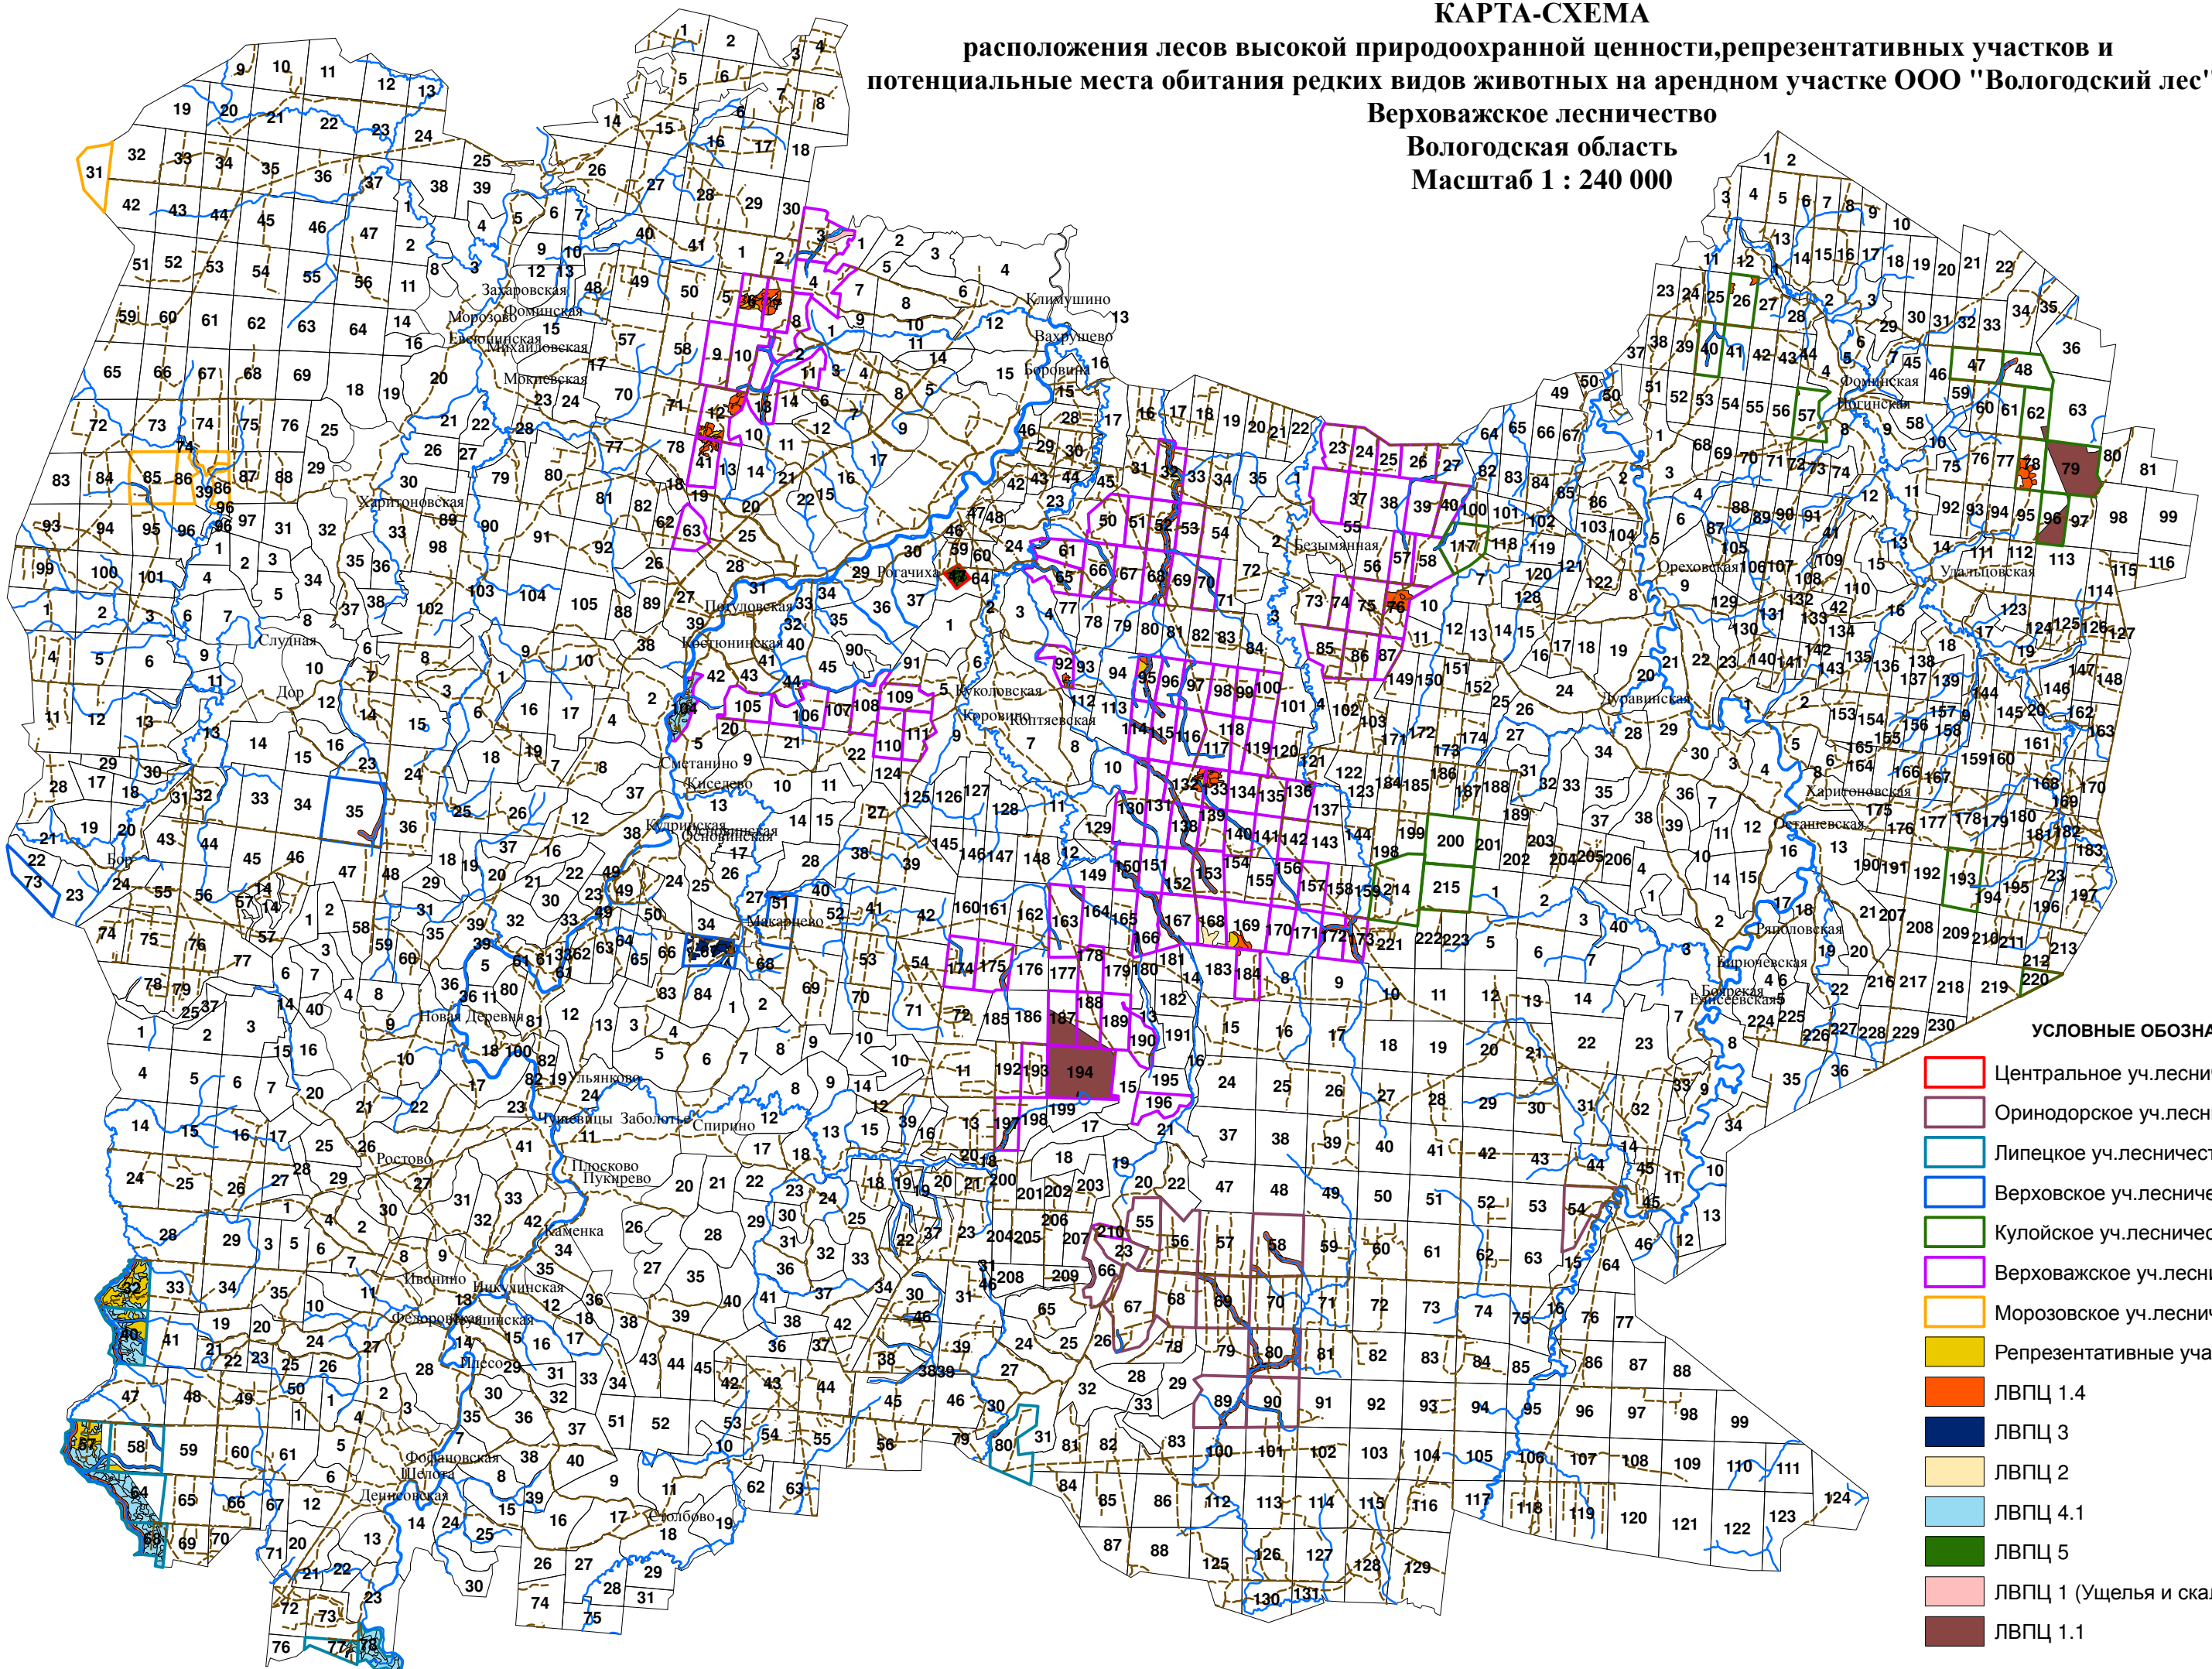

КАРТА-СХЕМА
расположения лесов высокой природоохранной ценности, репрезентативных участков и
потенциальные места обитания редких видов животных на арендном участке ООО "Вологодский лес"
Верховажское лесничество
Вологодская область
Масштаб 1 : 240 000

УСЛОВНЫЕ ОБОЗНАЧЕНИЯ:

- Центральное уч.лесничество,к-з"Родина"
- Оринодорское уч.лесничество
- Липецкое уч.лесничество
- Верховское уч.лесничество
- Кулойское уч.лесничество
- Верховажское уч.лесничество
- Морозовское уч.лесничество
- Репрезентативные участки
- ЛВПЦ 1.4
- ЛВПЦ 3
- ЛВПЦ 2
- ЛВПЦ 4.1
- ЛВПЦ 5
- ЛВПЦ 1 (Ущелья и скальные стенки)
- ЛВПЦ 1.1